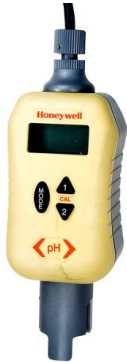

SISTEMAS DE AUTOMATIZACION GARCIA S.A. DE C.V.

Accesorios:

Transmisor 4-20mA

Panel indicador y de Transmisión

Tipos de montaje.

Cables de conexión.

Fuente de alimentación

VISTA DEL MAR 720 INT 11
COL. LAS TERRAZAS RESIDENCIAL
C.P. 45599
TLAQUEPAQUE, JAL.

(33)31099436 3317877292

ventas@sisag.com.mx, página web: www.sisag.com.mx, síguenos: